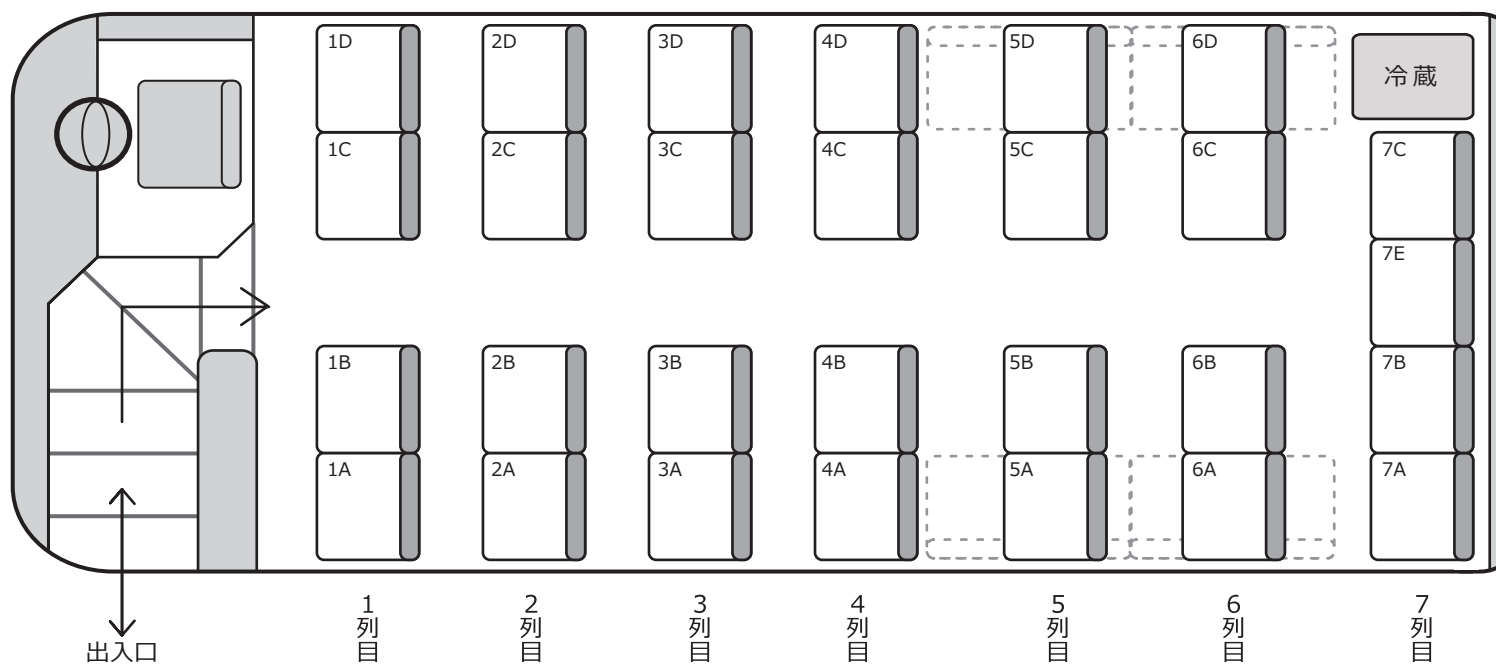

1369

中型

定員 28名 (正座席 28名 + 補助席 0名)

正シート 補助席
28 + 0

【車両装備】

DVD

冷蔵庫 2

サロン 2

貫通トランク 2

ガイド席あり

株式会社タイガートラベル
TEL093-453-1717