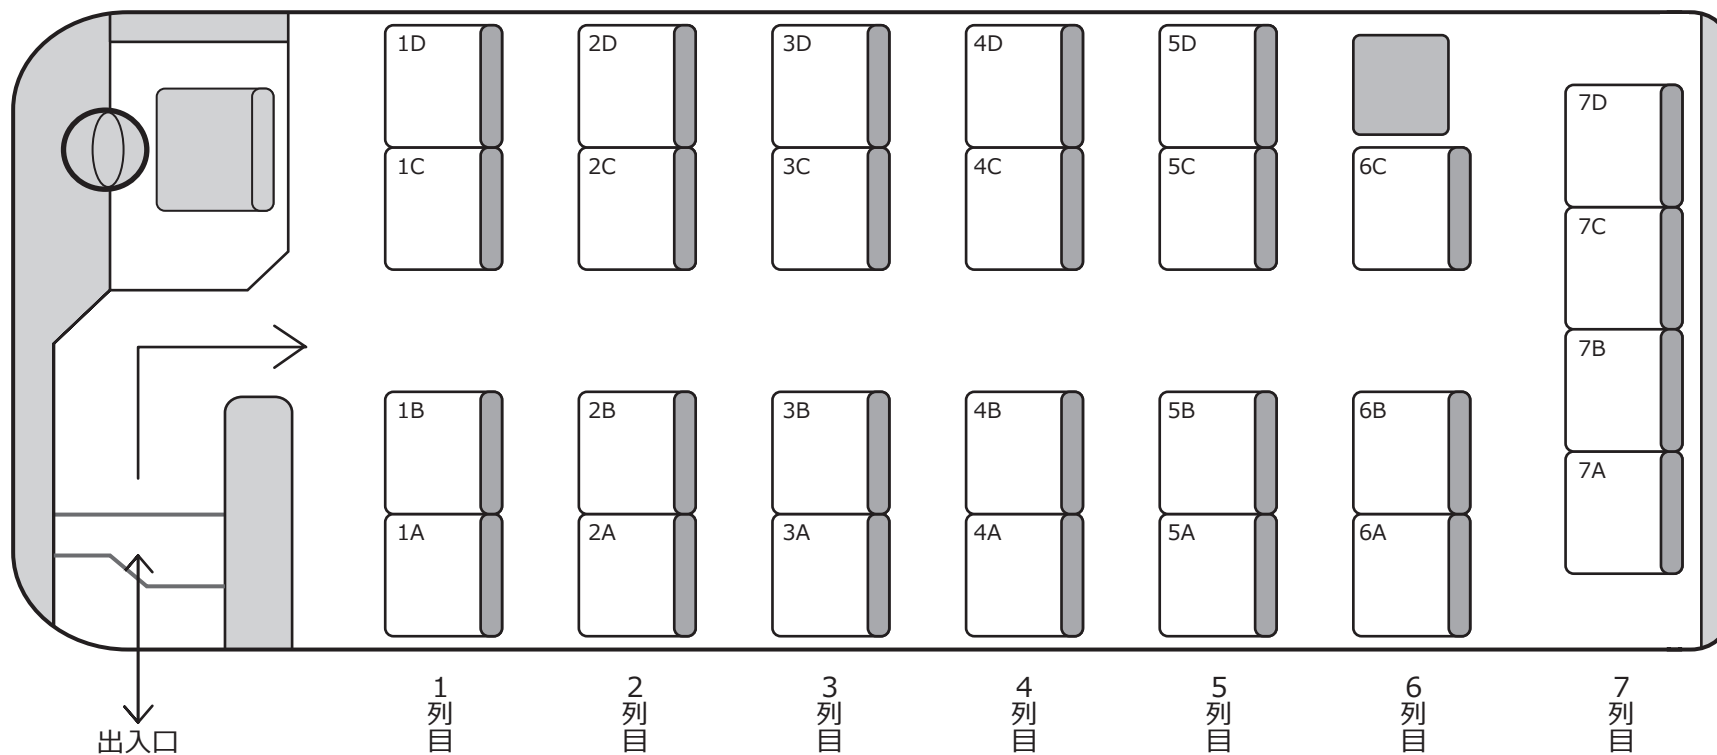

1306

中型

定員 27 名 (正座席 27 名 + 補助席 0 名)

正シート 補助席
27 + 0

【車両装備】 DVD トランク2 ガイド席あり

株式会社タイガートラベル
TEL093-453-1717