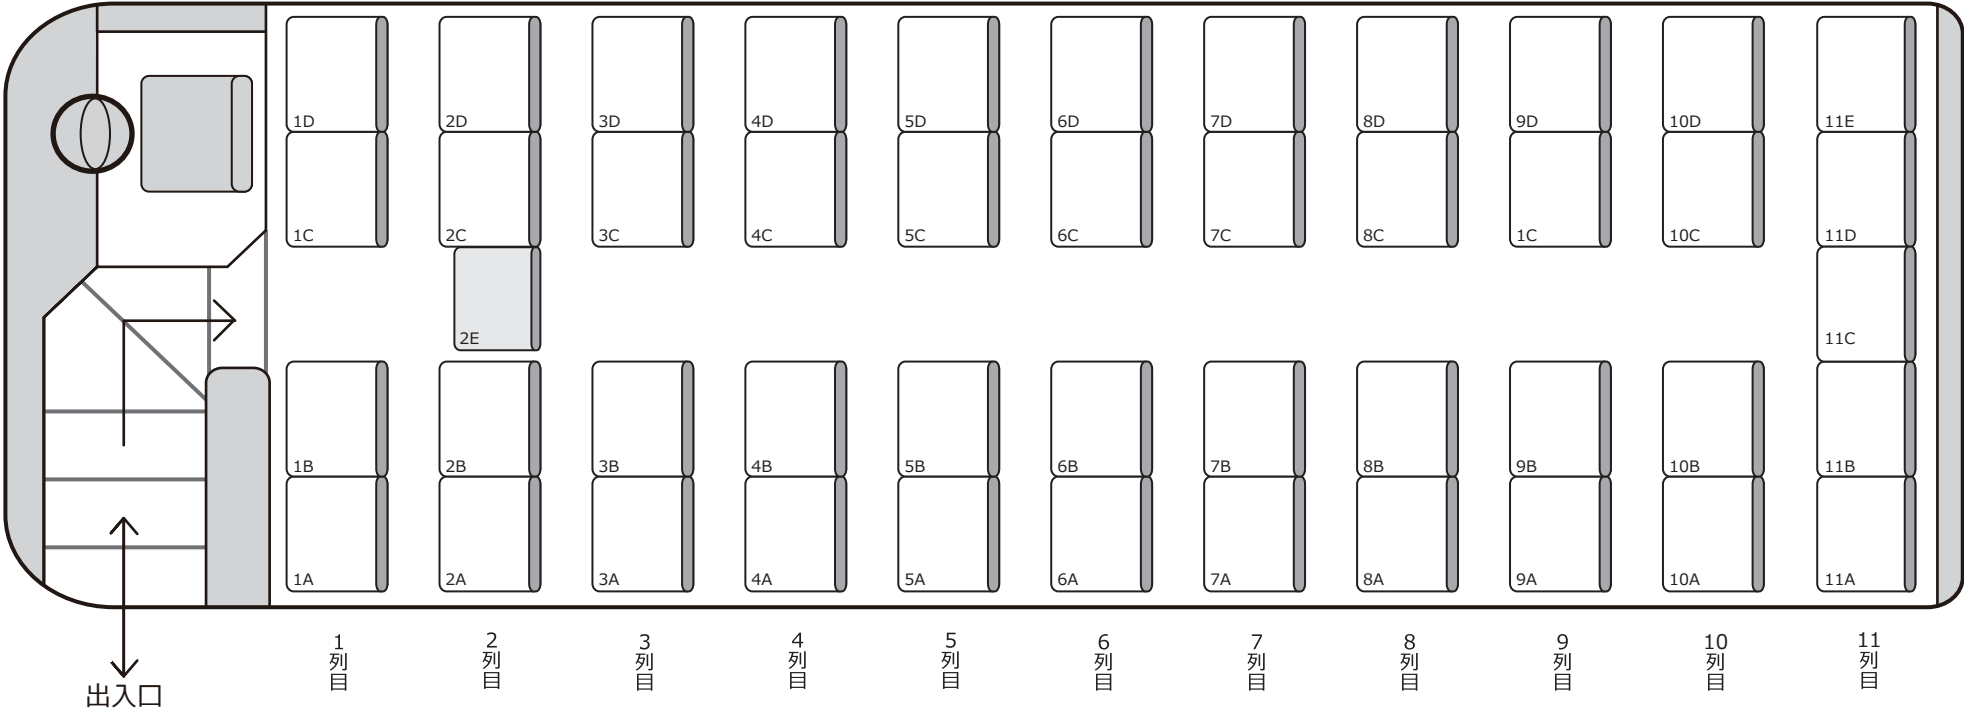

1345 **大型**

定員 53 名 (正座席 45 名 + 補助席 8 名)

正シート 補助席
45 + 1

【車両装備】 **DVD** **冷蔵庫** **サロン2** **貫通トランク2** ガイド席あり

株式会社タイガートラベル
TEL093-453-1717