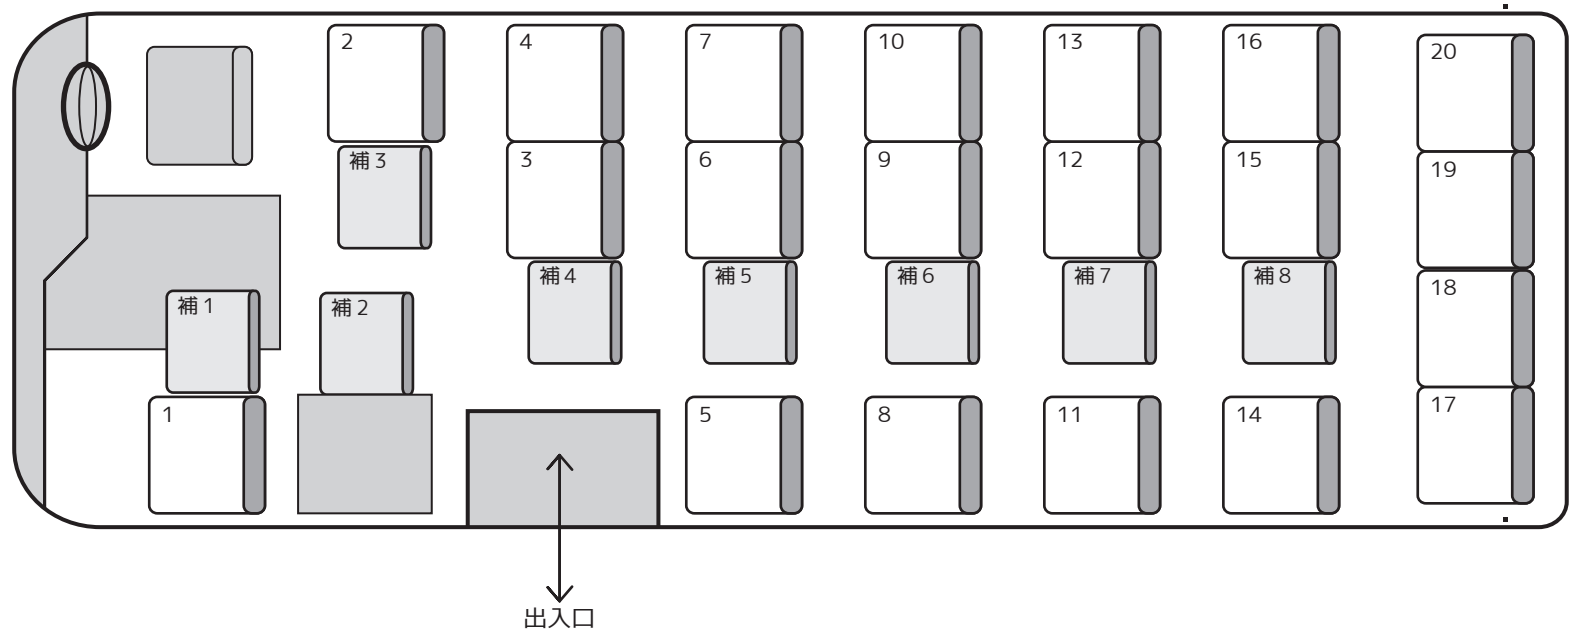

191 マイクロ

定員 28 名 (正座席 20 名 + 補助席 8 名)

正シート 補助席
20 + 8

【車両装備】 **TV** **DVD** **冷蔵庫**

株式会社タイガートラベル
TEL093-453-1717