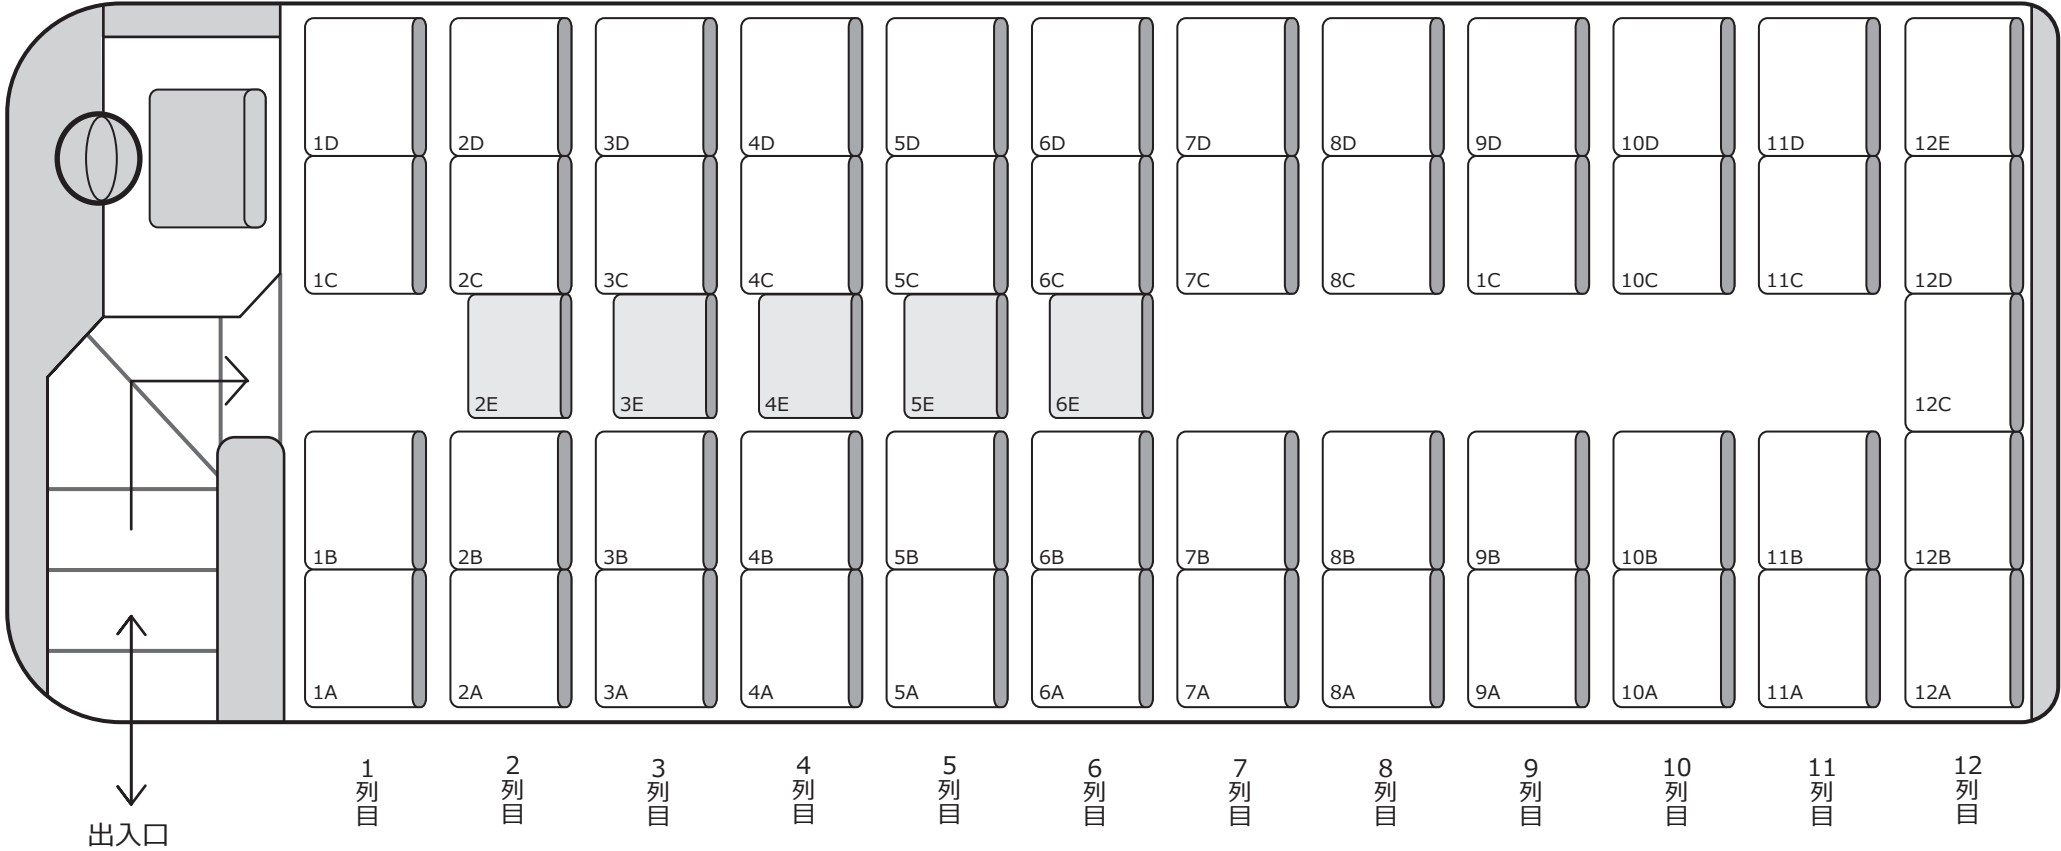

**1275** **大型**

定員 54 名 (正座席 49 名 + 補助席 5 名)

正シート 補助席  
**49 + 5**

【車両装備】 **DVD** **冷蔵庫** **貫通トランク2** ガイド席あり

株式会社タイガートラベル  
TEL093-453-1717