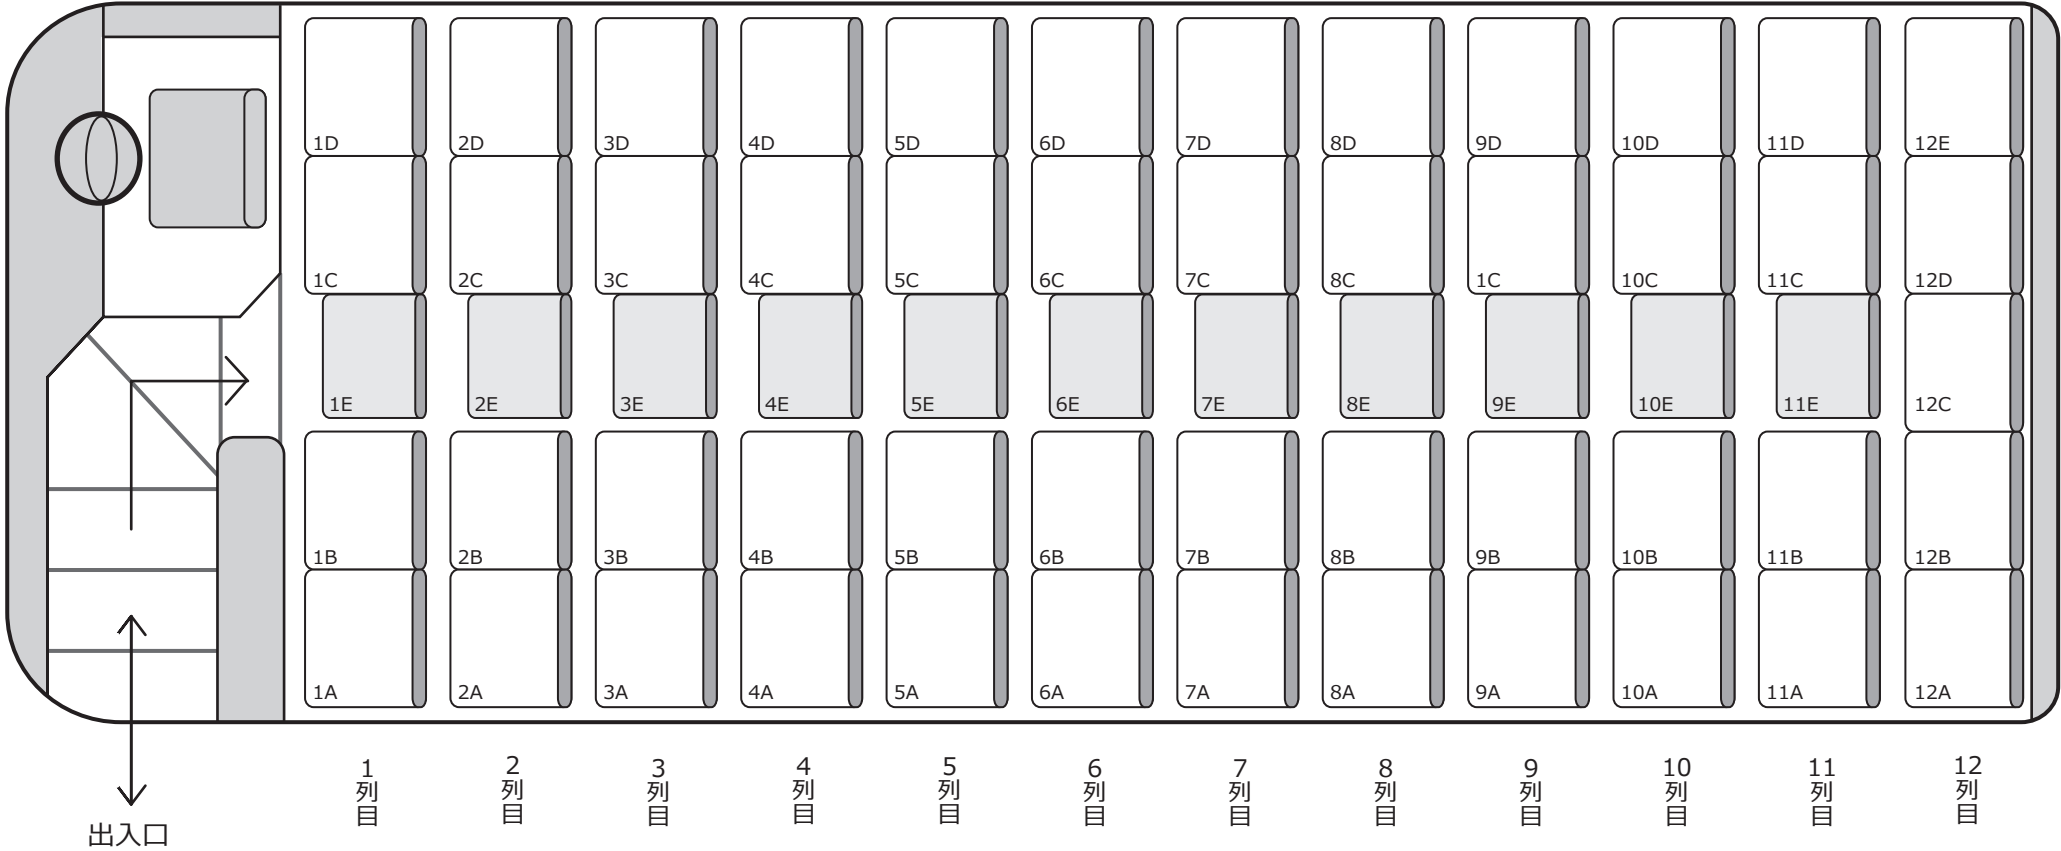

**1271** **大型**

定員 60 名 (正座席 49 名 + 補助席 11 名)

正シート      補助席  
**49 + 11**

【車両装備】 **DVD** **冷蔵庫** **貫通トランク 3**      ガイド席あり

株式会社タイガートラベル  
TEL093-453-1717