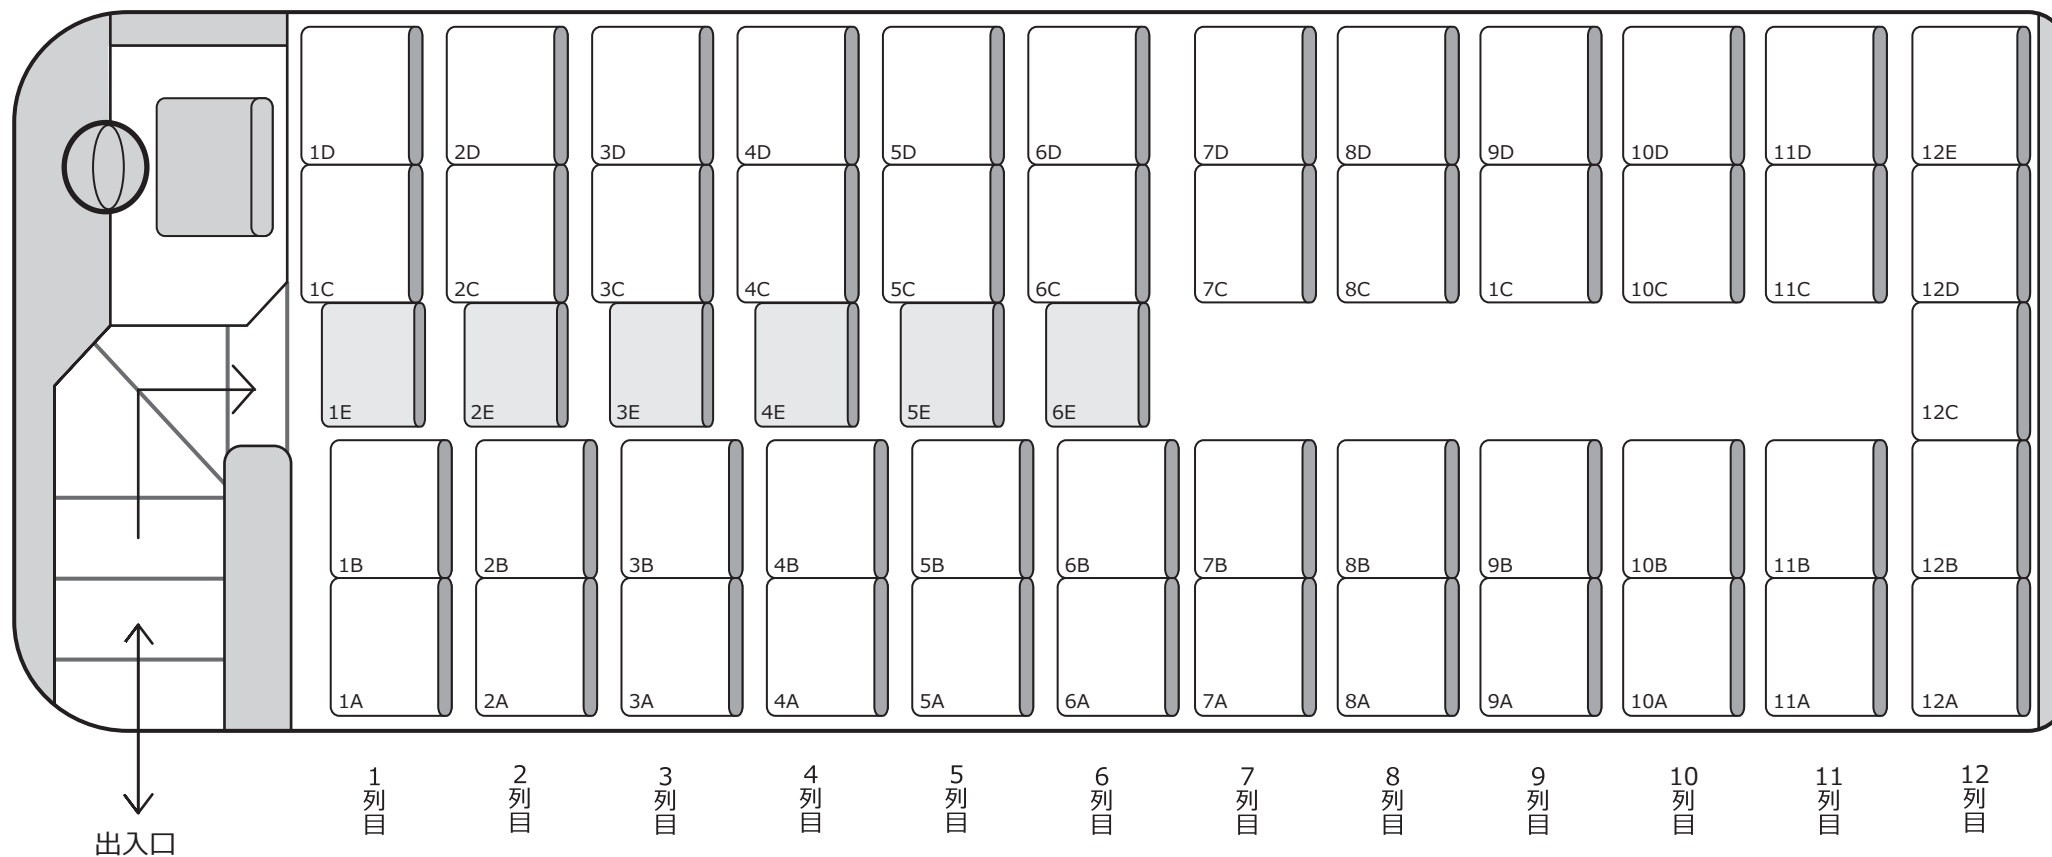

1361

大型

定員 55名 (正座席 49名 + 補助席6名)

正シート 補助席  
**49 + 6**

【車両装備】 DVD 冷蔵庫 貫通トランク2 ガイド席あり

株式会社タイガートラベル  
TEL093-453-1717