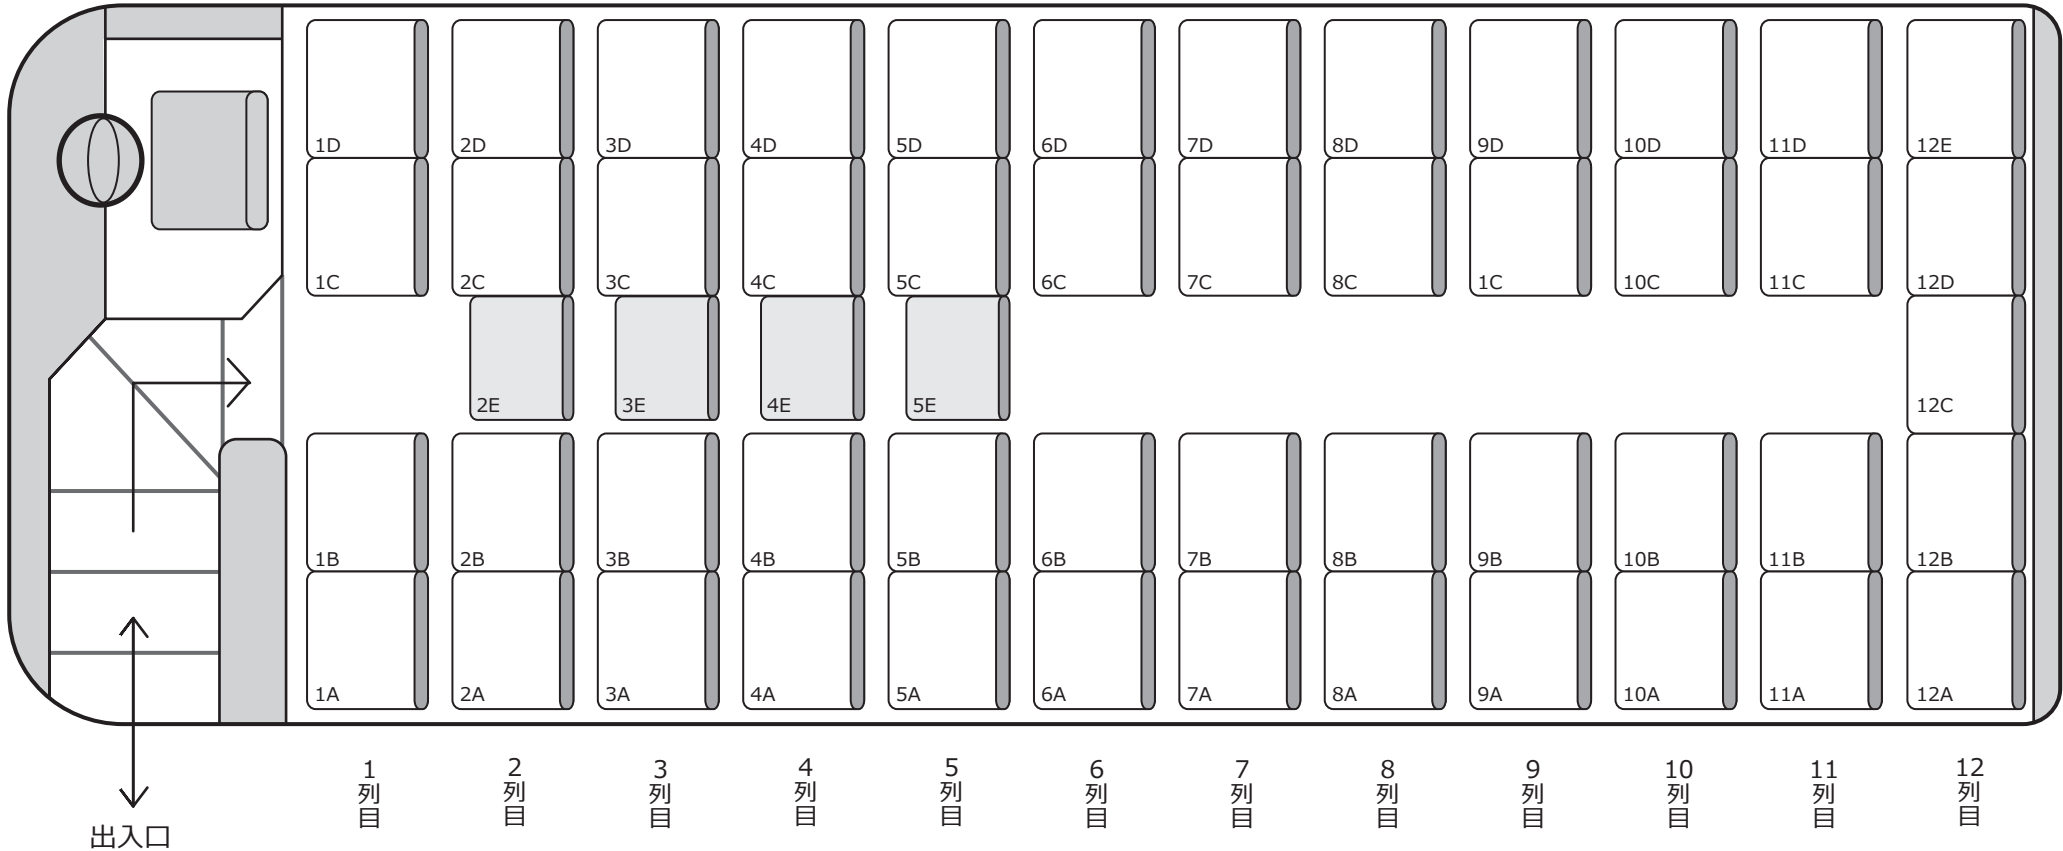

1329

大型

定員 53 名 (正座席 49 名 + 補助席 4 名)

正シート 補助席

49 + 4

【車両装備】 DVD 冷蔵庫 貫通トランク2 ガイド席あり

株式会社タイガートラベル
TEL093-453-1717