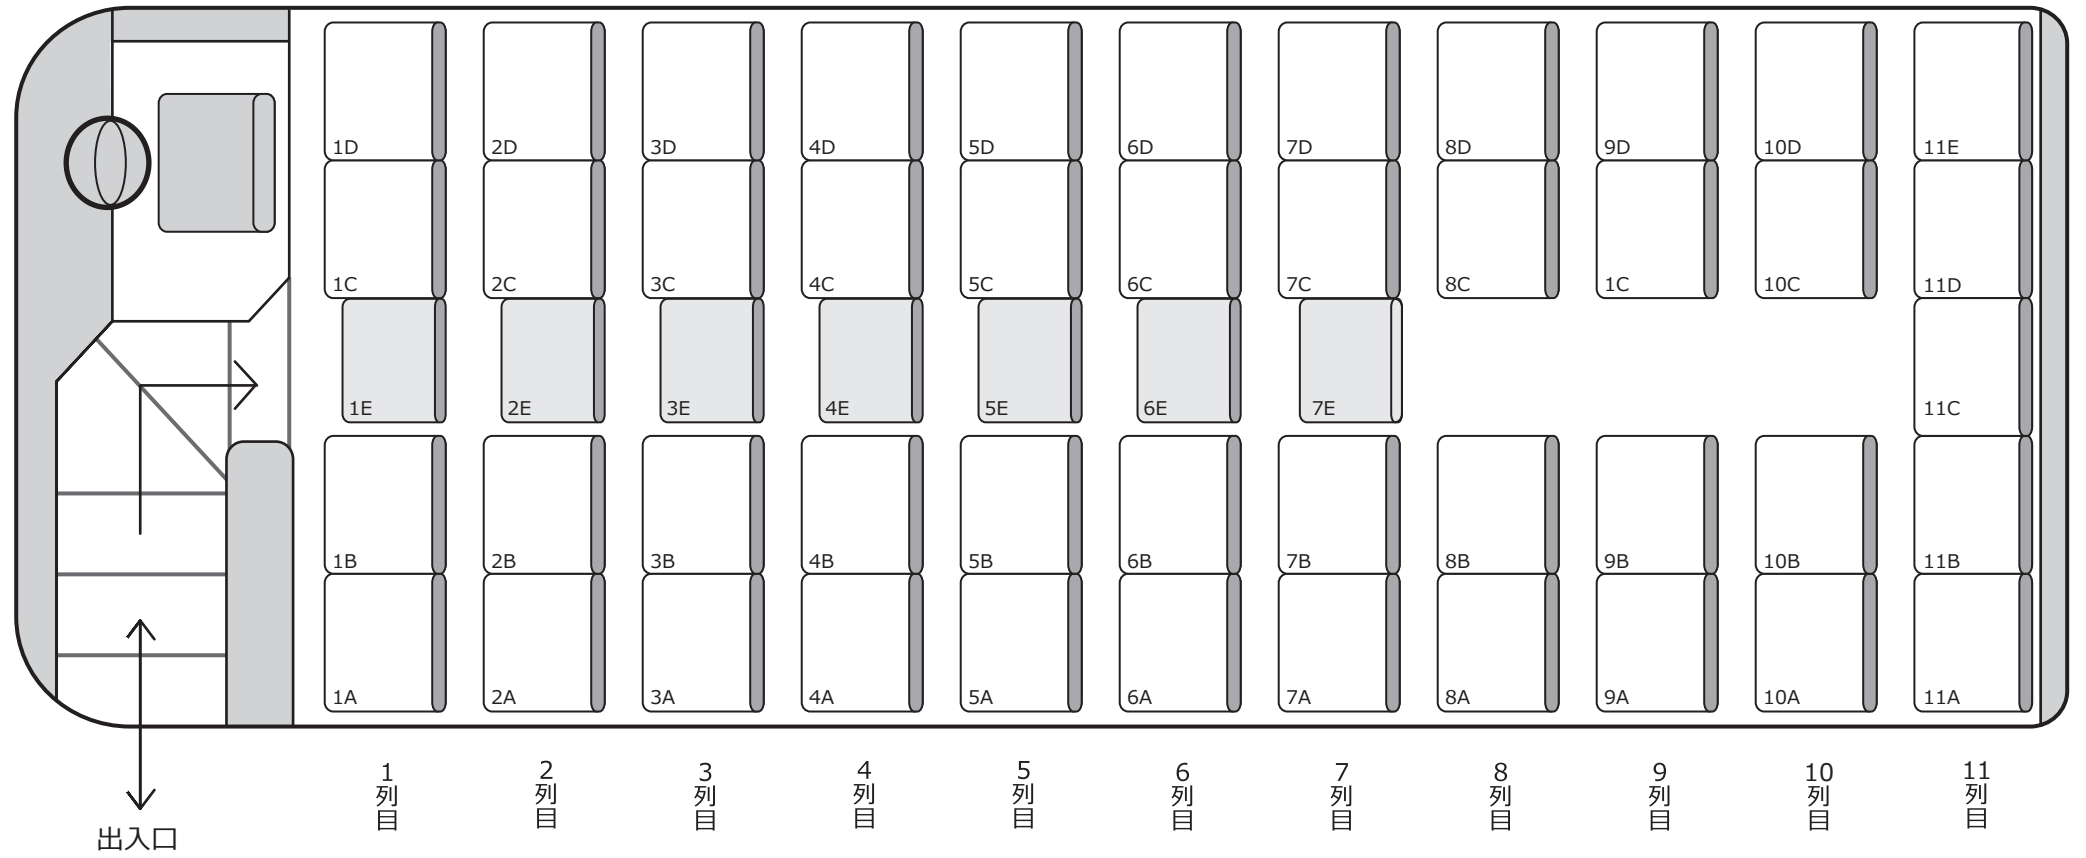

1375

大型

定員 52名 (正座席 45名 + 補助席 7名)

正シート 補助席  
**45 + 7**

【車両装備】 DVD 冷蔵庫 サロン① 貫通トランク2 ガイド席あり

株式会社タイガートラベル  
TEL093-453-1717