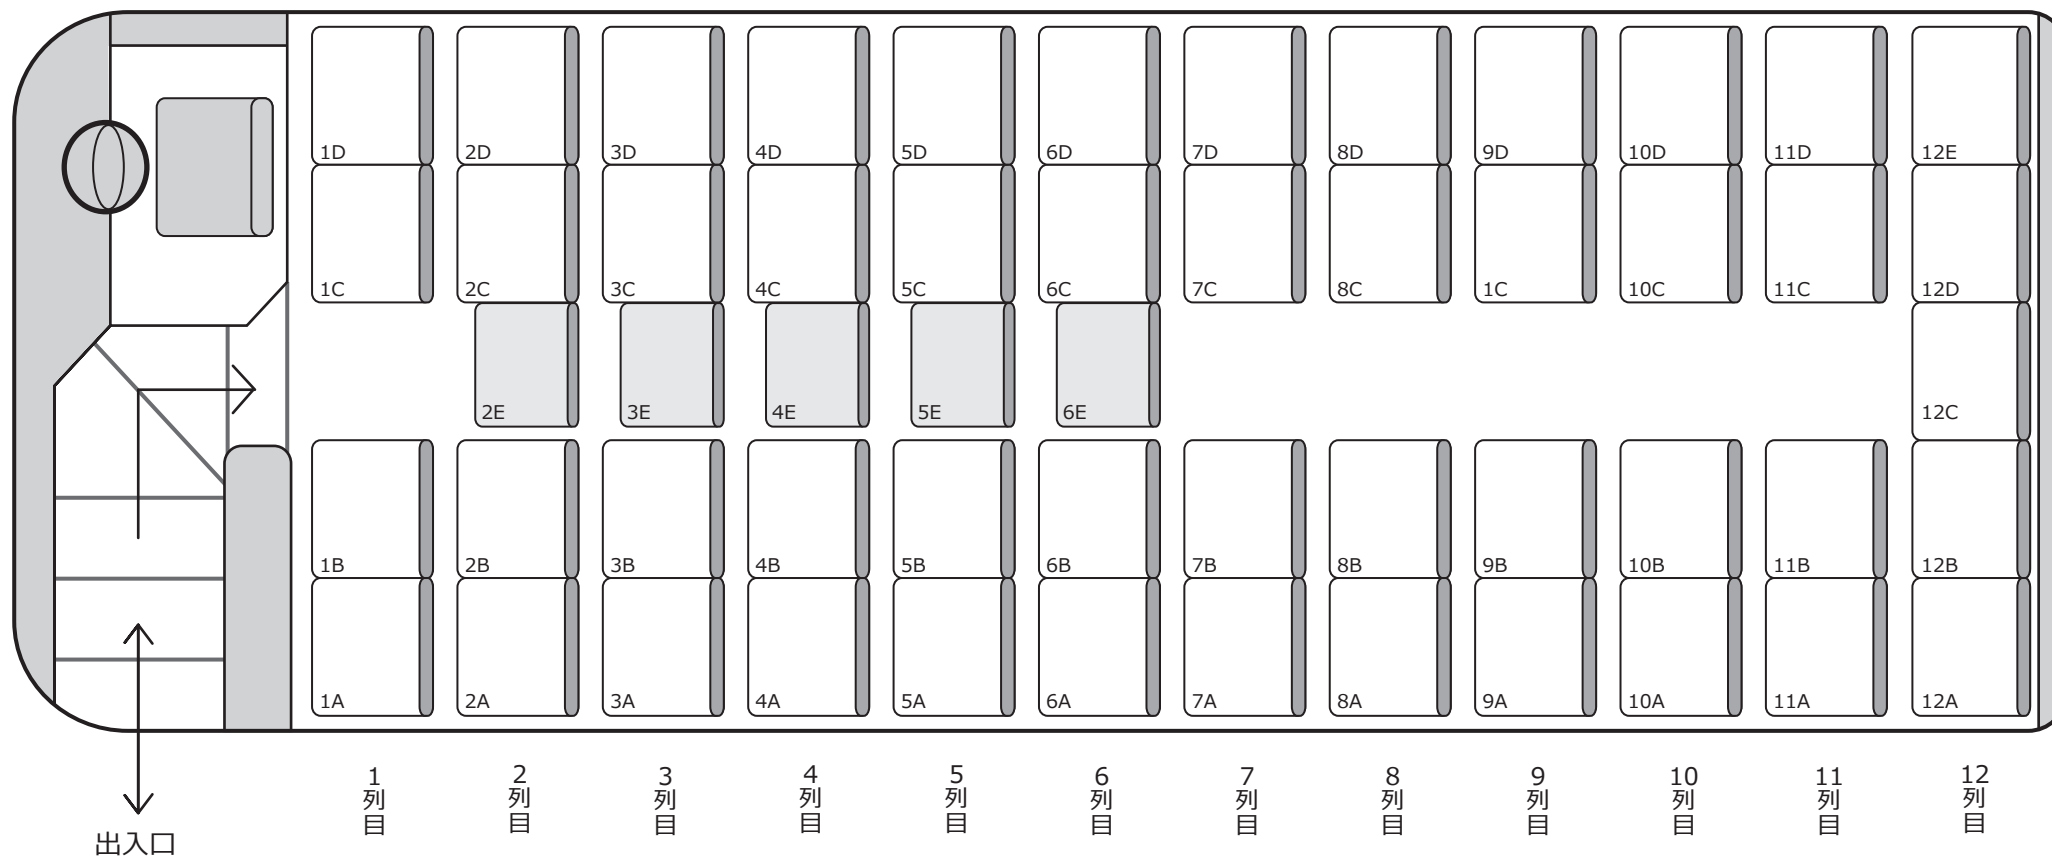

1304

大型

定員 54 名 (正座席 49 名 + 補助席 5 名)

正シート 補助席  
**49 + 5**

【車両装備】 DVD 冷蔵庫 貫通トランク2 ガイド席あり

株式会社タイガートラベル  
TEL093-453-1717