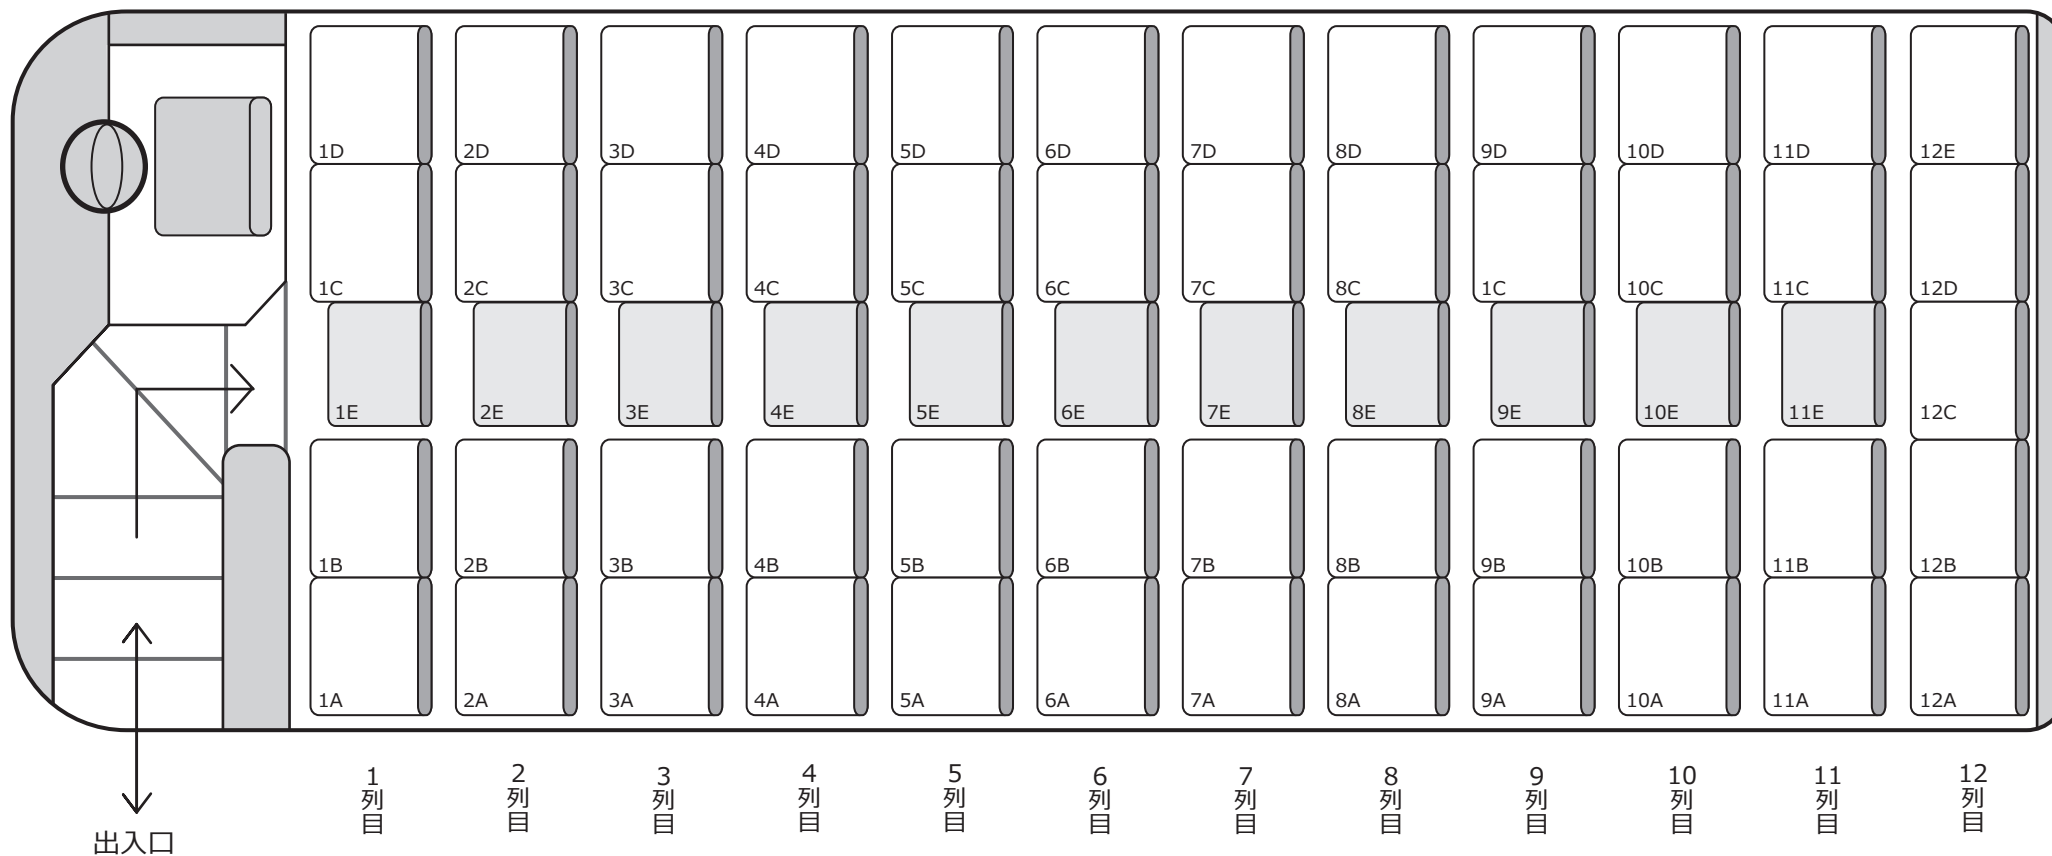

1191

大型

定員 60 名 (正座席 49 名 + 補助席 11 名)

正シート 補助席
49 + 11

【車両装備】

DVD

冷蔵庫

貫通トランク2