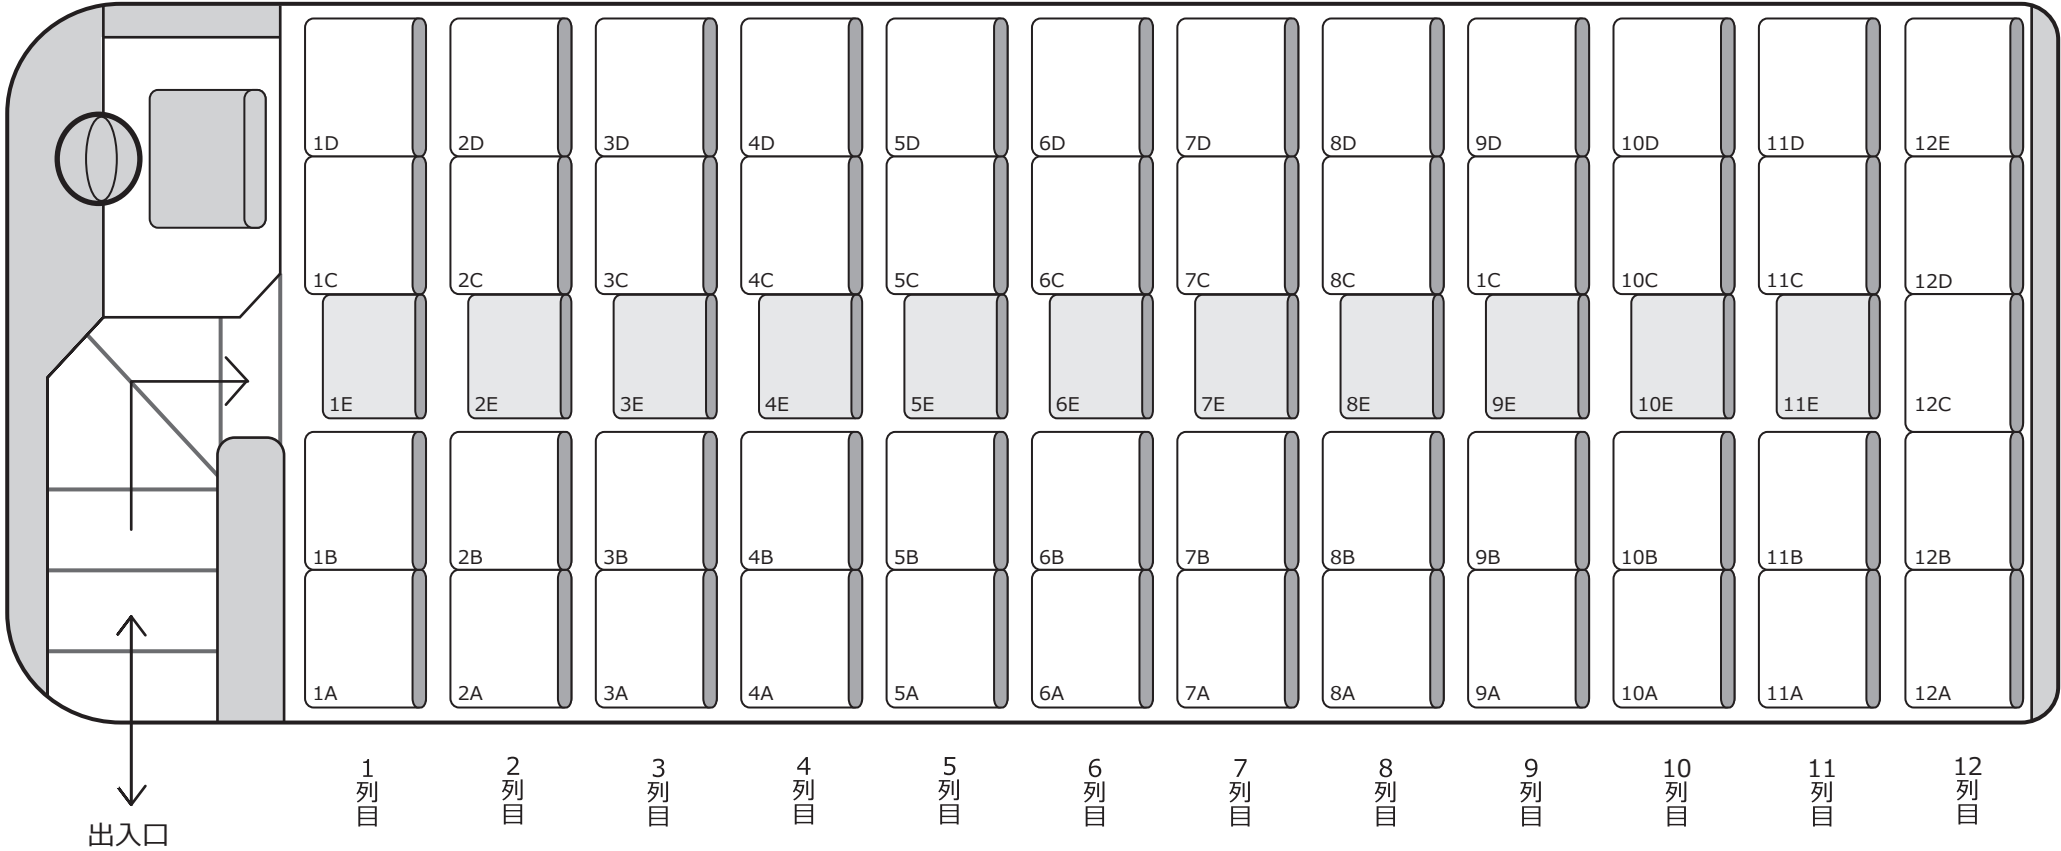

1374 大型

定員 60 名 (正座席 49 名 + 補助席 11 名)

正シート 補助席

49 + 11

【車両装備】 DVD 冷蔵庫 貫通トランク2 ガイド席あり

株式会社タイガートラベル
TEL093-453-1717