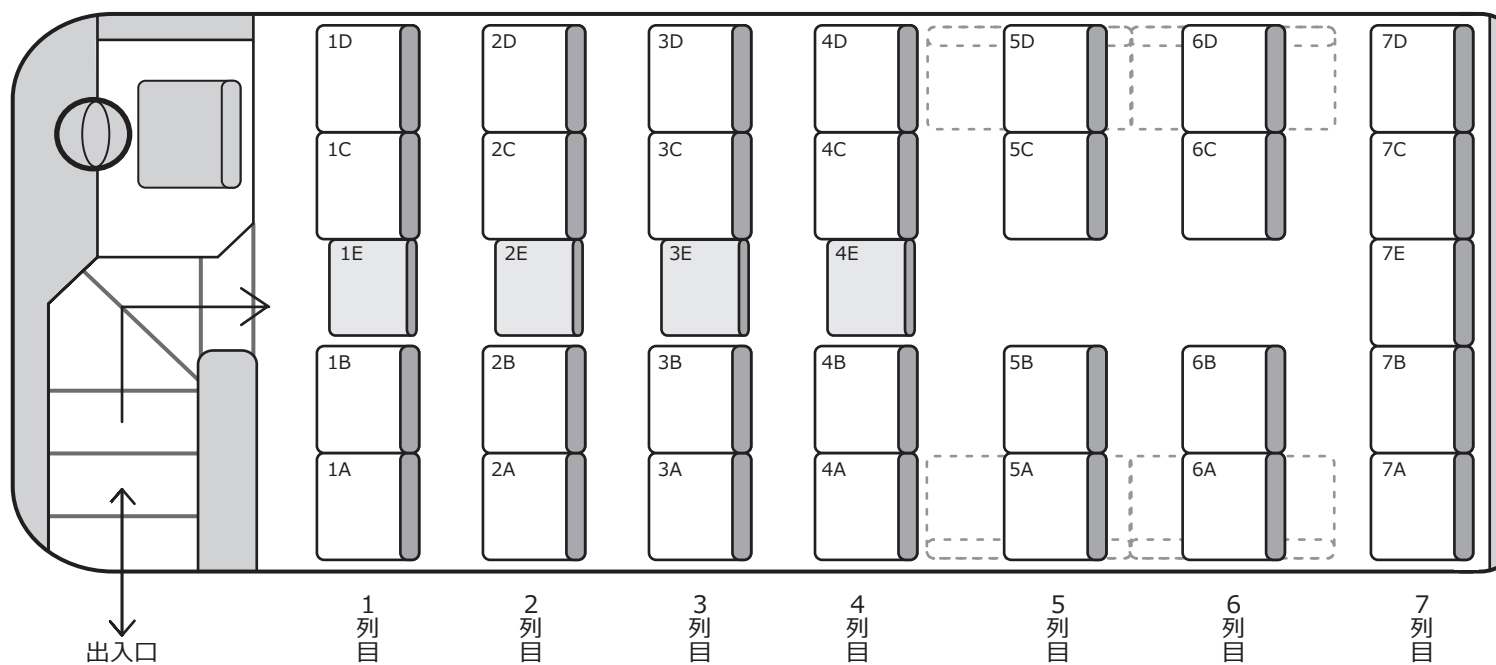

1213

中型

定員 33 名 (正座席 29 名 + 補助席 4 名)

正シート 補助席
29 + 4

【車両装備】 DVD 冷蔵庫 サロン2 貫通トランク1

株式会社タイガートラベル
TEL093-453-1717